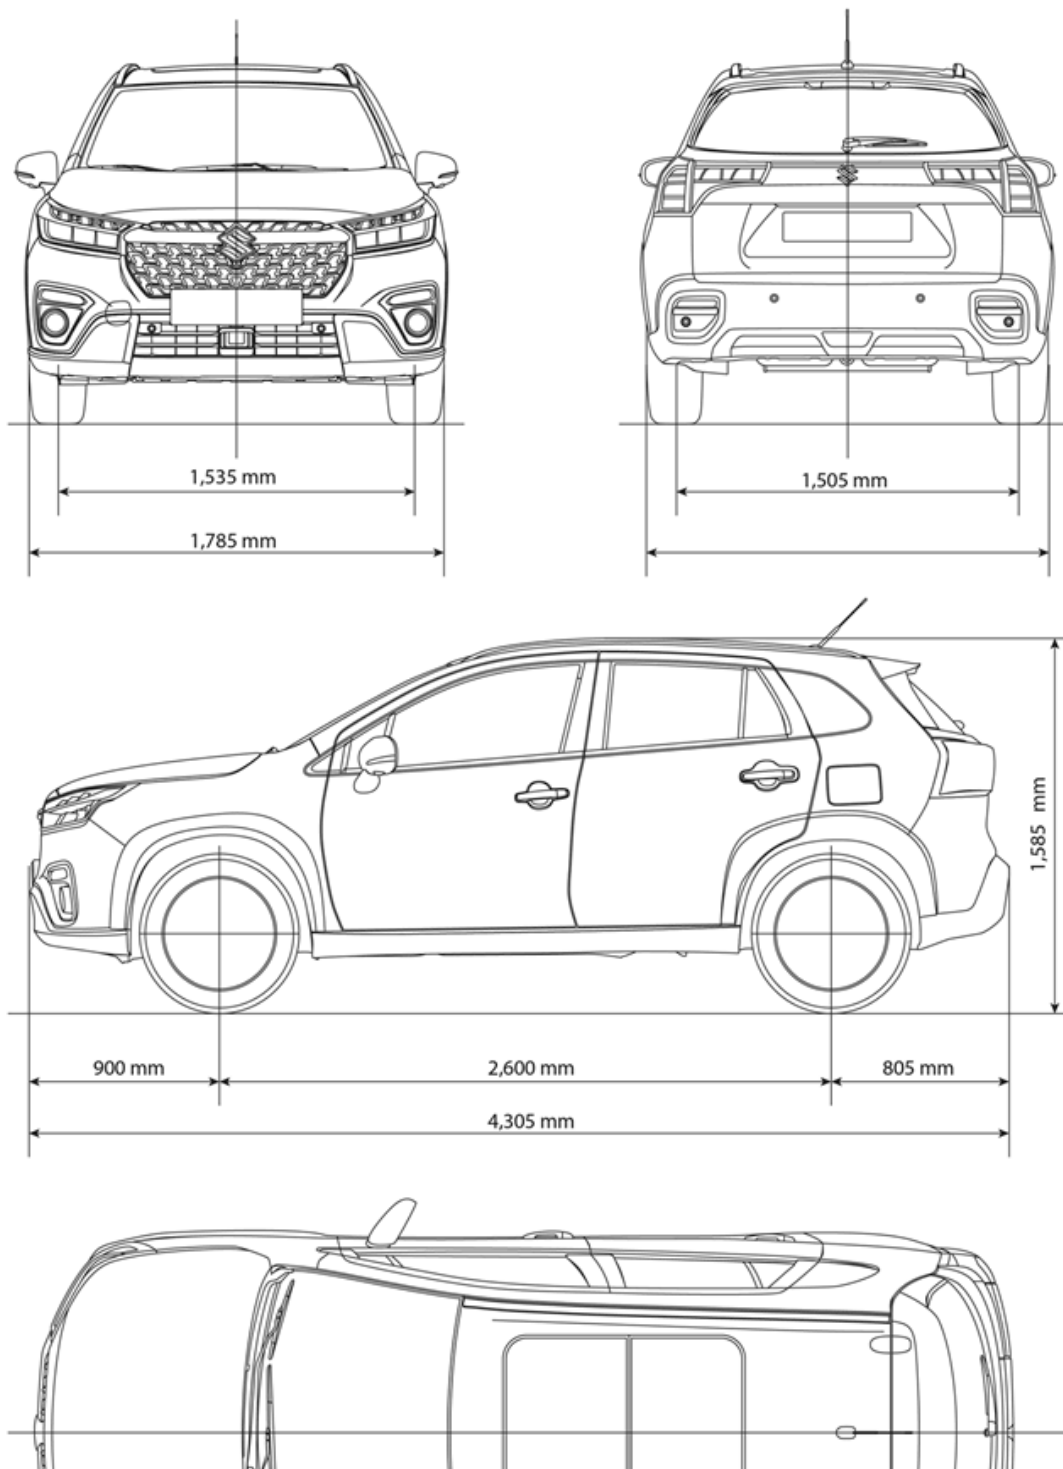

Padangos ir ratlankiai

Ratlankių dydis, coliais

17

Padangų matmenys

215/55R17