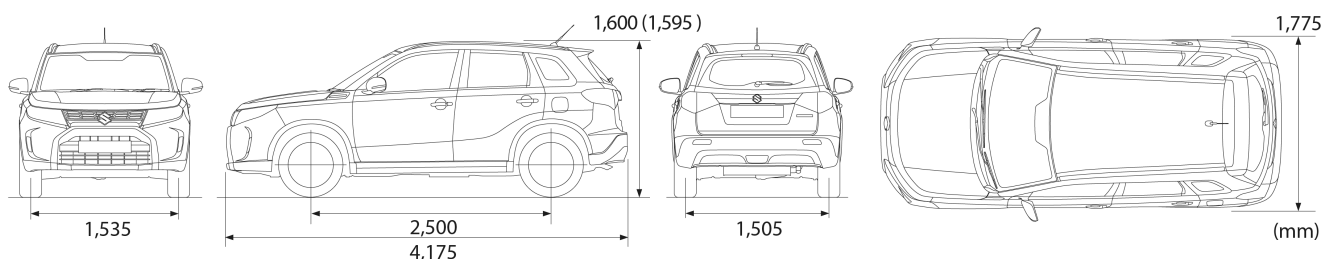

Važiavimo savybės

Maksimalus greitis, km/h

180

Pagreitis 0-100 km/h, s

11,4

10,1

12,2

11,0

Degalų sąnaudos

Degalų rūšis

Benzinas/hibridinis

WLTP Kombinuotos, l/100 km

5,3

5,7-5,8

5,4

5,8-5,9

WLTP Kombinuota CO2 emisija, g/km

119-120

129-130

128-129

137-139

Padangos ir ratlankiai

Ratlankių dydis, coliais

17

Padangų matmenys

215/55R17

Atsižvelgiant į automobilio papildomą įrangos lygį ir naudojimo sąlygas, automobilio techniniai duomenys kaip kuro/elektros suvartojimas, CO2 emisijos gali skirtis.

Įranga

Važiuklė	GL+ 2WD MT	GL+ 2WD AT	GL+ 4WD MT	GL+ 4WD AT
215/55R17 + lengvojo lydinio ratlankiai (dažyti)	✓	✓	✓	✓
Avarinis pradurtos padangos remonto komplektas	✓	✓	✓	✓
Aušinami diskiniai (priekyje)	✓	✓	✓	✓
Diskiniai (Gale)	✓	✓	✓	✓